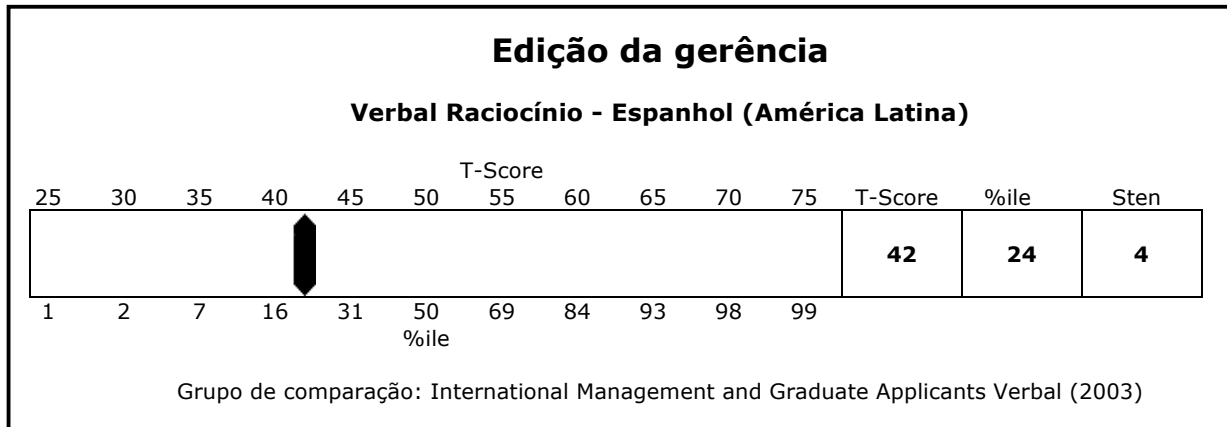

Triagem de habilidades online
> Relatório de perfil de habilidades

Nome: **Sam Sample**

Data: 14 agosto 2007

TRIAGEM DE HABILIDADES ONLINE

Relatório de perfil de habilidades para – Sam Sample

SOBRE ESTE RELATÓRIO