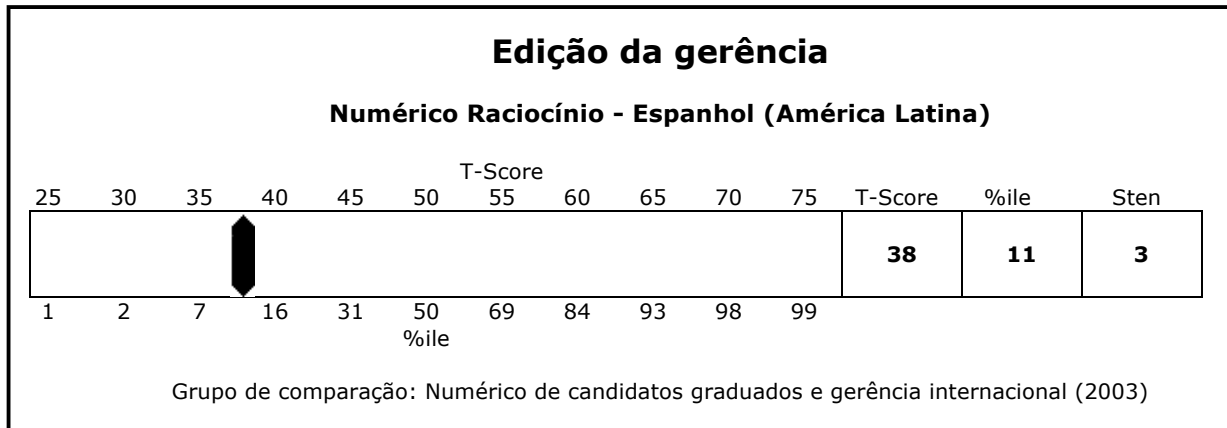

Triagem de habilidades online
> Relatório de perfil de habilidades

Nome: **Sam Sample**

Data: 14 agosto 2007

TRIAGEM DE HABILIDADES ONLINE

Relatório de perfil de habilidades para – Sam Sample

SOBRE ESTE RELATÓRIO