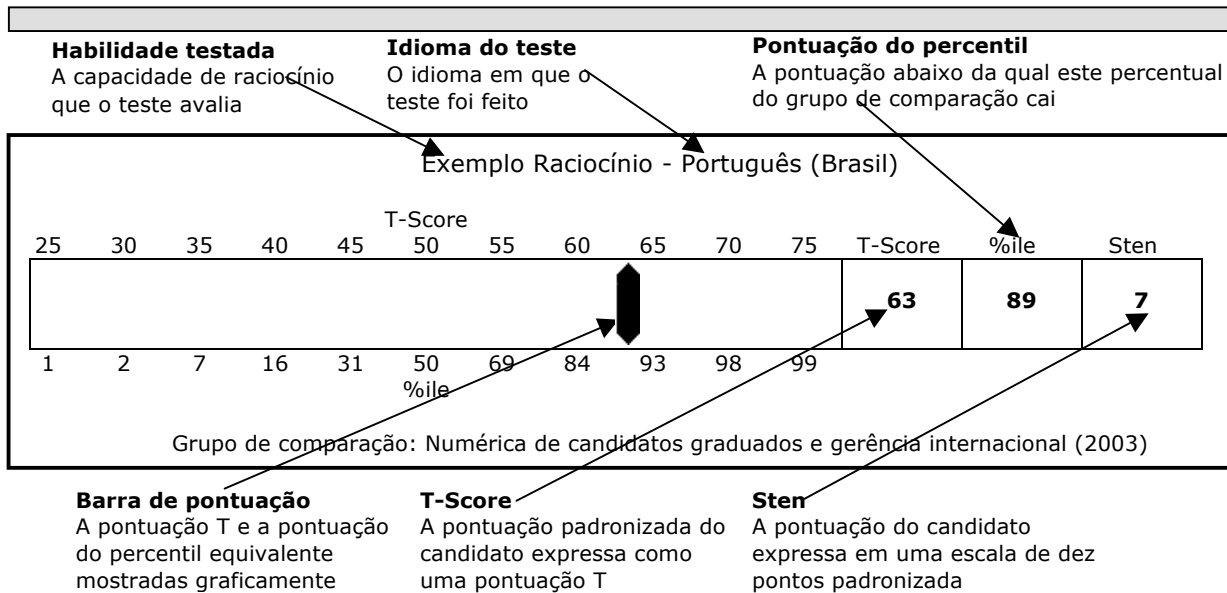

Triagem de habilidades online
> Relatório de perfil de habilidades

Nome: **Sam Sample**

Data: 14 agosto 2007

TRIAGEM DE HABILIDADES ONLINE

Relatório de perfil de habilidades para – Sam Sample

SOBRE ESTE RELATÓRIO